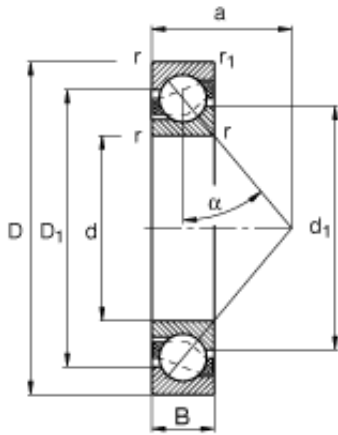

EBC BEARING LTD

12 mm x 32 mm x 10 mm FAG 7201-B-TVP Angular Contact Ball Bearings

Bearing No. 7201-B-TVP

Size	12x32x10 mm
Bore Diameter	12 mm
Outer Diameter	32 mm
Width	10 mm
d	12 mm
D	32 mm
B	10 mm
a	14 mm
D ₁	24,6 mm
D _{a max}	27,8 mm
D _{b max}	29,6 mm
d ₁	19,8 mm
d _{a min}	16,2 mm
r _{1 min}	0,3 mm
r _{a max}	0,6 mm
r _{a1 max}	0,3 mm
r _{min}	0,6 mm
	40 ° / Angle
m	0,035 kg / Weight
C _r	7400 N / Dynamic load rating (radial)
C _{0r}	3550 N / Static load rating (radial)
n _G	30000 1/min / Limiting speed

7201-B-TVP Bearing 2D drawings and 3D CAD models

EBC BEARING LTD

n_B	21100 1/min / Reference speed
C_{ur}	241 N